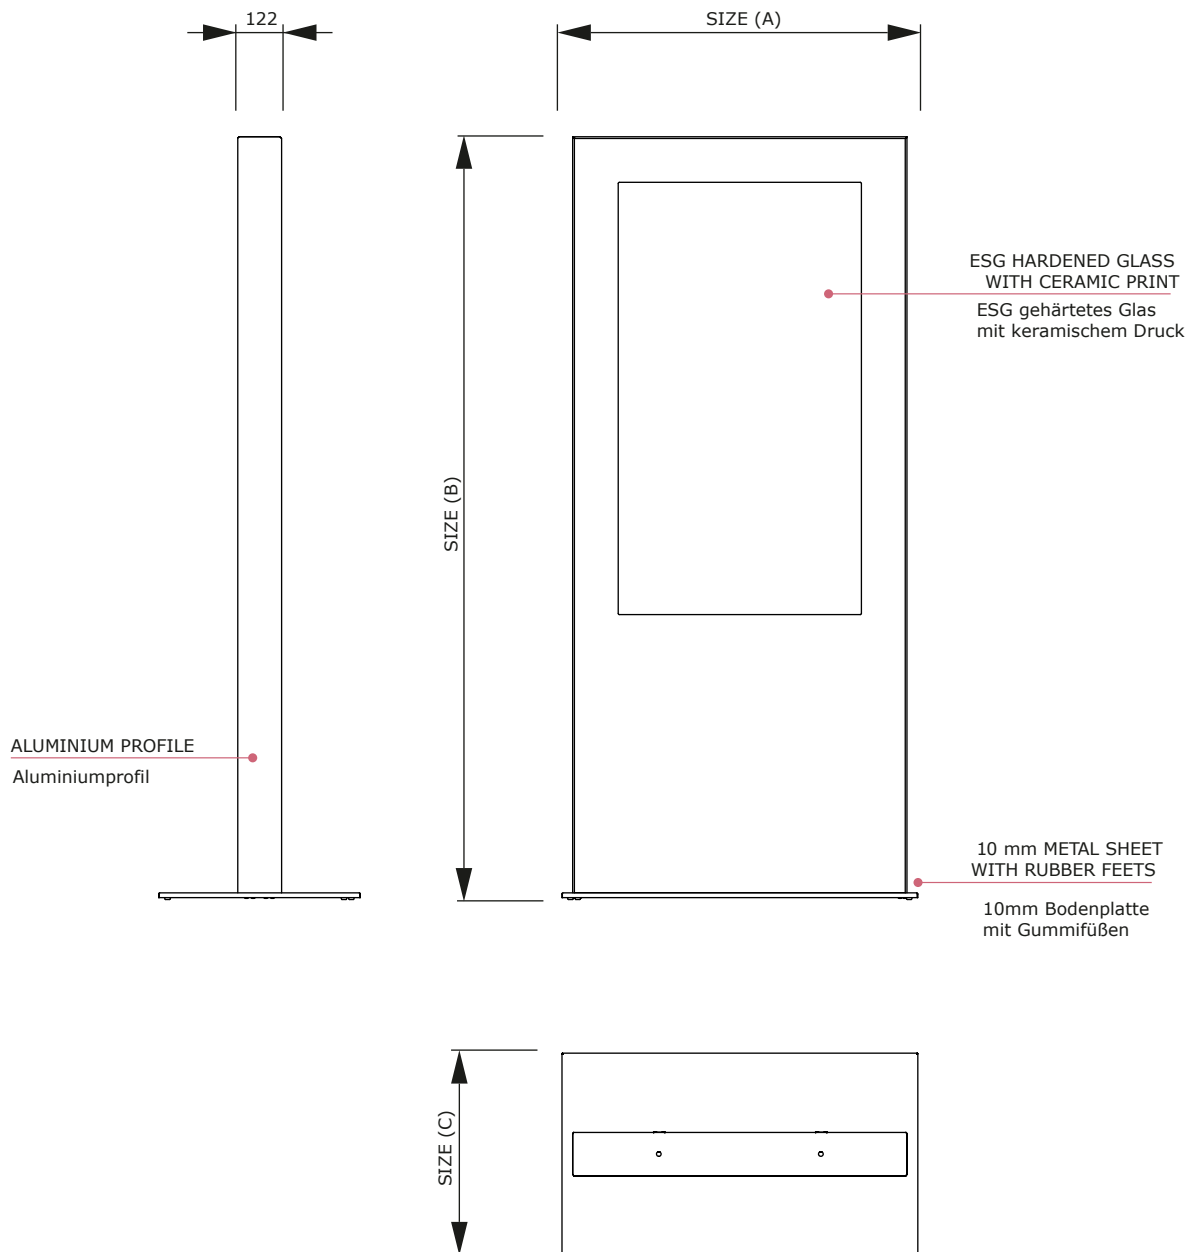

Digitale Info-Stele einseitig

screen size	size (A x B x C)	net weight
32"	668 x 2020 x 550 mm	78,3 kg
43"	719 x 2020 x 500 mm	84,4 kg
50"	789 x 2020 x 500 mm	98,2 kg
55"	913 x 2120 x 550 mm	112,3 kg
65"	1100 x 2220 x 500 mm	126,4 kg
75"	1225 x 2220 x 500 mm	140,2 kg
85"	1375 x 2505 x 550 mm	154,3 kg